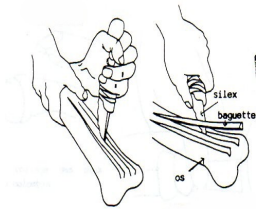

Poterie néolithique

STAGE à Souillac (Lot)

Au temps des premiers agriculteurs

travail de l'os

*autour d'une maison néolithique et d'un abri sous roche
du dimanche 2 au dimanche 9 août 2020.*

Les travaux porteront sur la finition et l'aménagement de l'abri sous roche : les cloisons en torchis et aussi l'aménagement intérieur et son équipement .